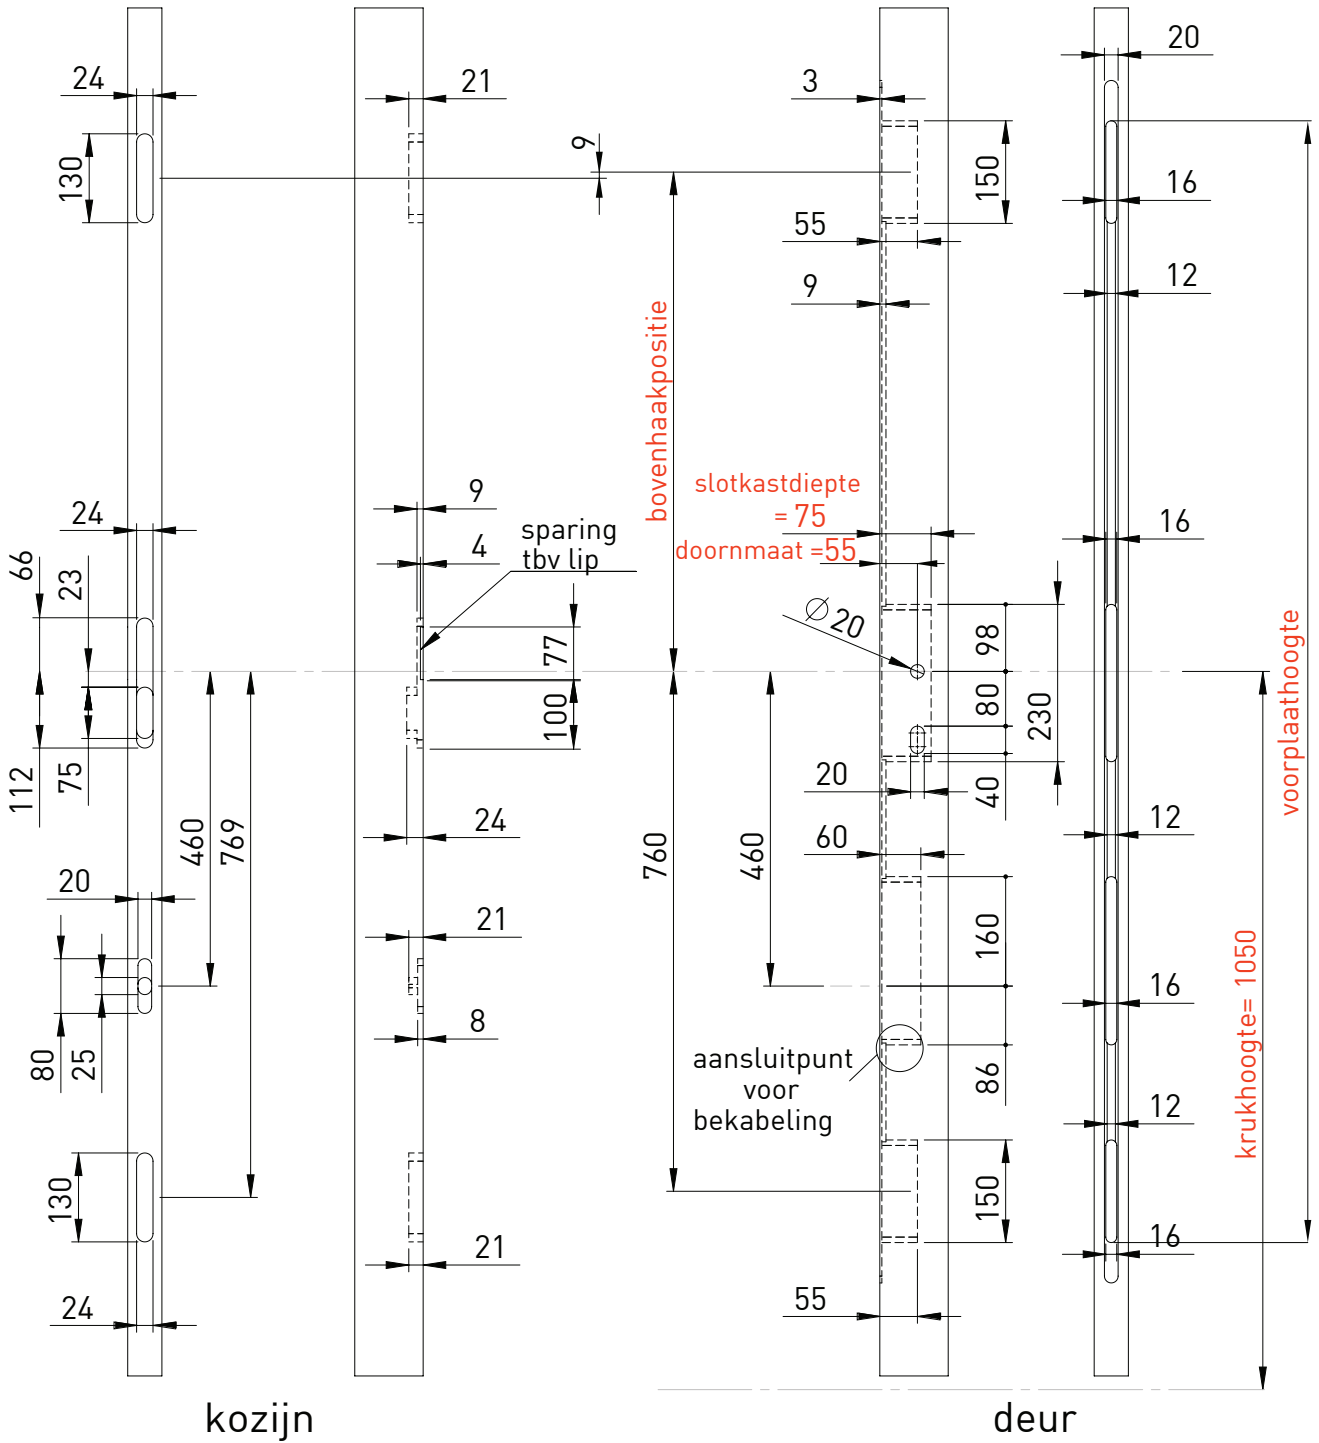

Freestekening MPV E510-E610

slottype	raster	deur-hoogte	uitvoering	voorplaat-hoogte	doornmaat	slotkast-diepte	bovenhaak positie
E510	V02/03	2010-2300	links rechts	1758	55	75	730
	V02/07	2230-2600	links rechts	1988	55	75	960
E610	V02/03	2010-2300	links rechts	1758	55	75	730
	V02/07	2230-2600	links rechts	1988	55	75	960