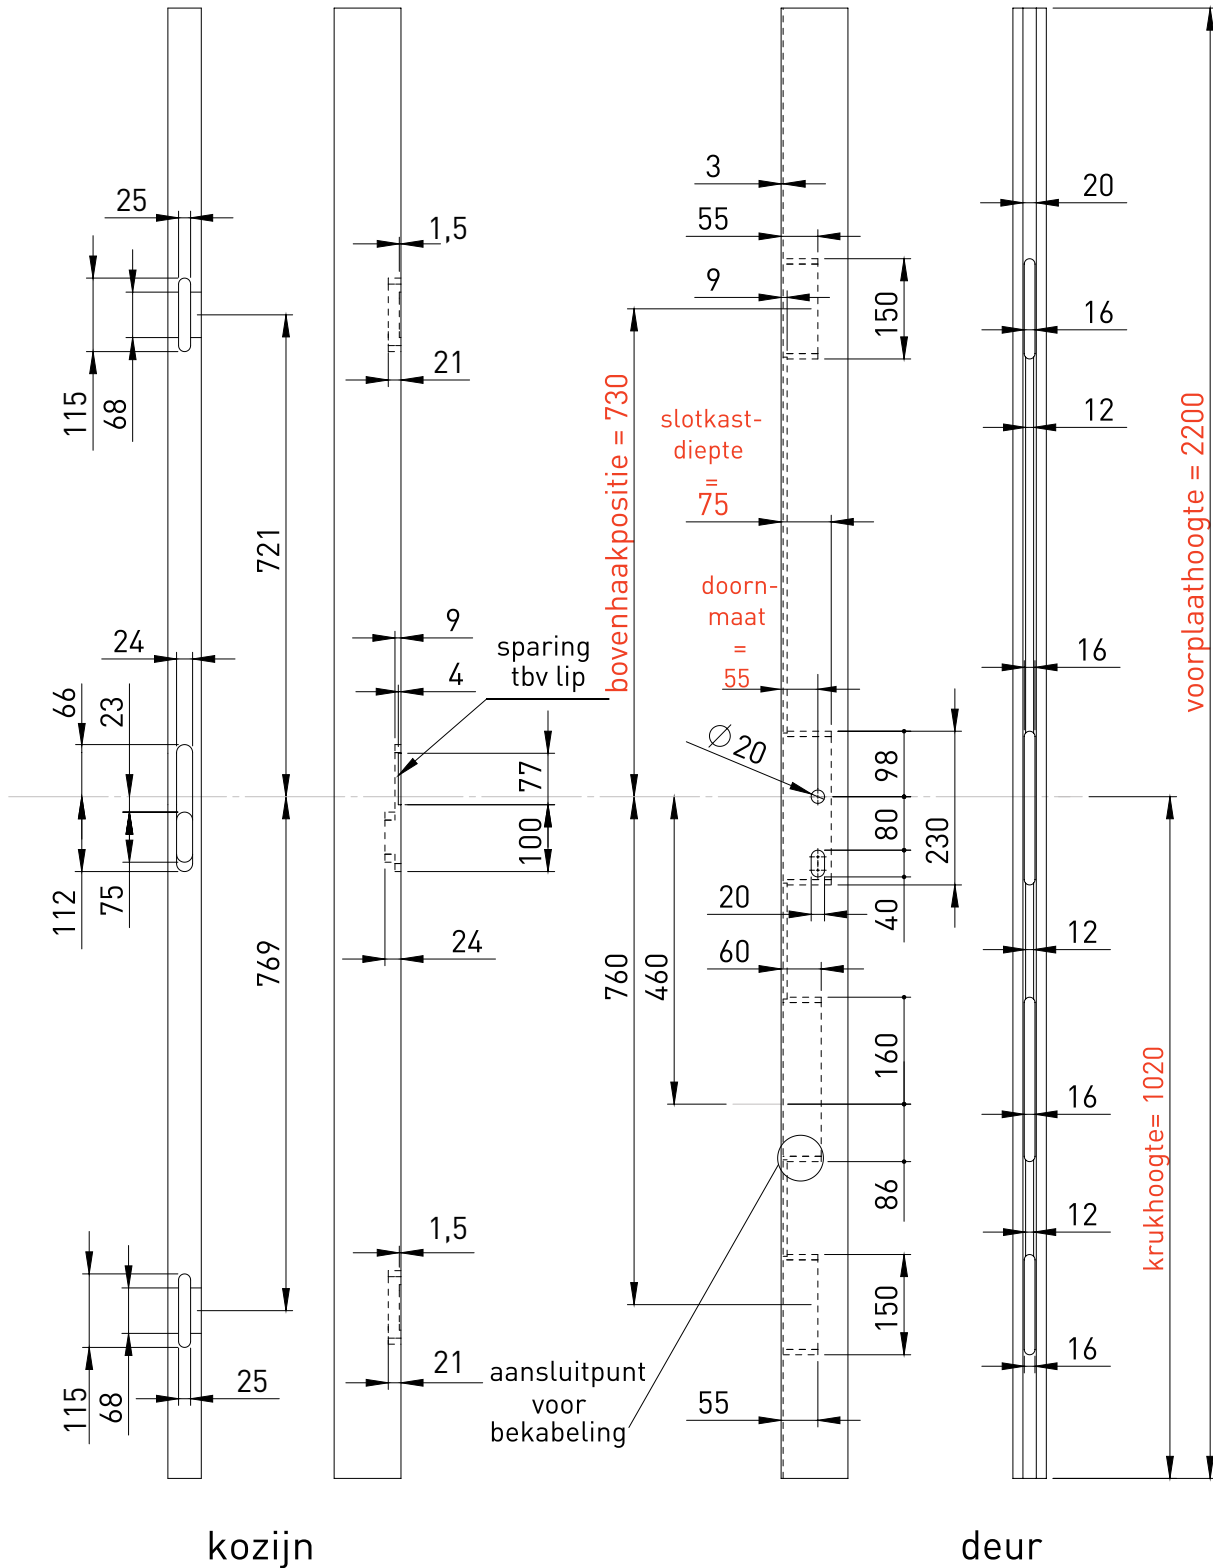

# Freestekening MPV E601 AF

blad 1/1

slottype	raster	deur-hoogte	uitvoering	voorplaat-hoogte	doornmaat	slotkast-diepte	bovenhaak positie
E601 AF	V02/03	2010-2300	L/R	2200	55	75	730