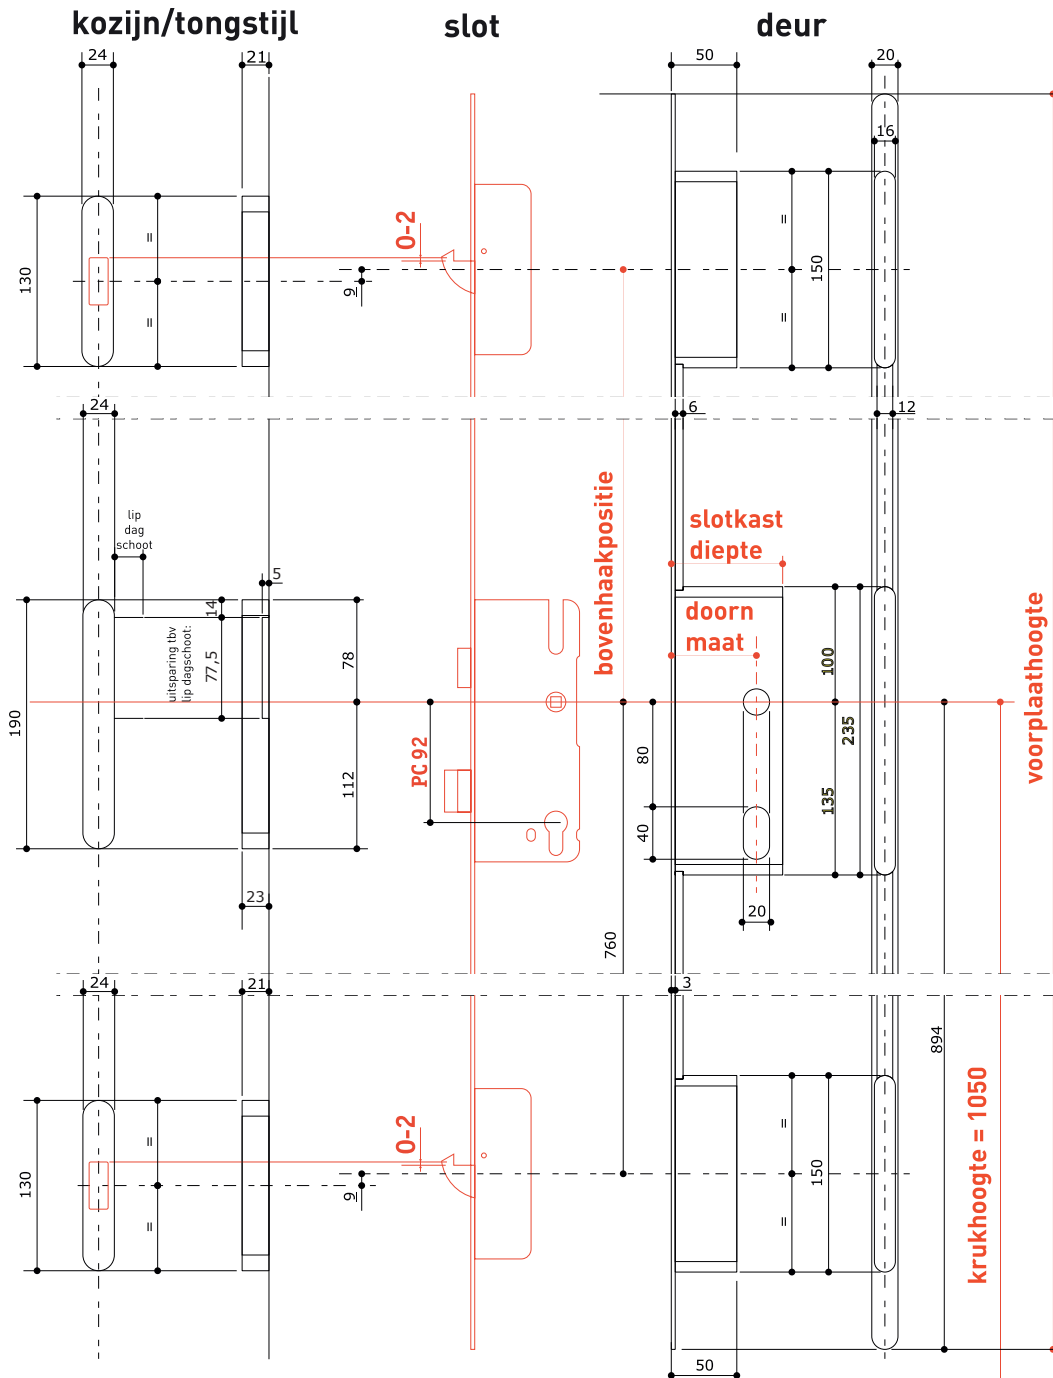

# Freestekening MPV classic line PC92-20

slottype	raster	deur-hoogte	uitvoering	voorplaat-hoogte	doornmaat	slotkast-diepte	bovenhaakpositie
Cilinderbediend: C600 P600* <small>(*paniekfunctie, dit slot heeft geen V02/05 raster)</small>	V02/05	1650-2010	L/R	1388	55	75	360
					65	85	
	V02/03	2011-2250		1758	55	75	730
	V02/07	2251-2600	1988	55	75	960	
Krukbediend: H600	V02/05	1650-2010	L/R	1388	45	65	360
					55	75	
	V02/03	2011-2250		1758	45	65	730
	V02/07	2251-2600	1988	45	65	960	
				55	75		