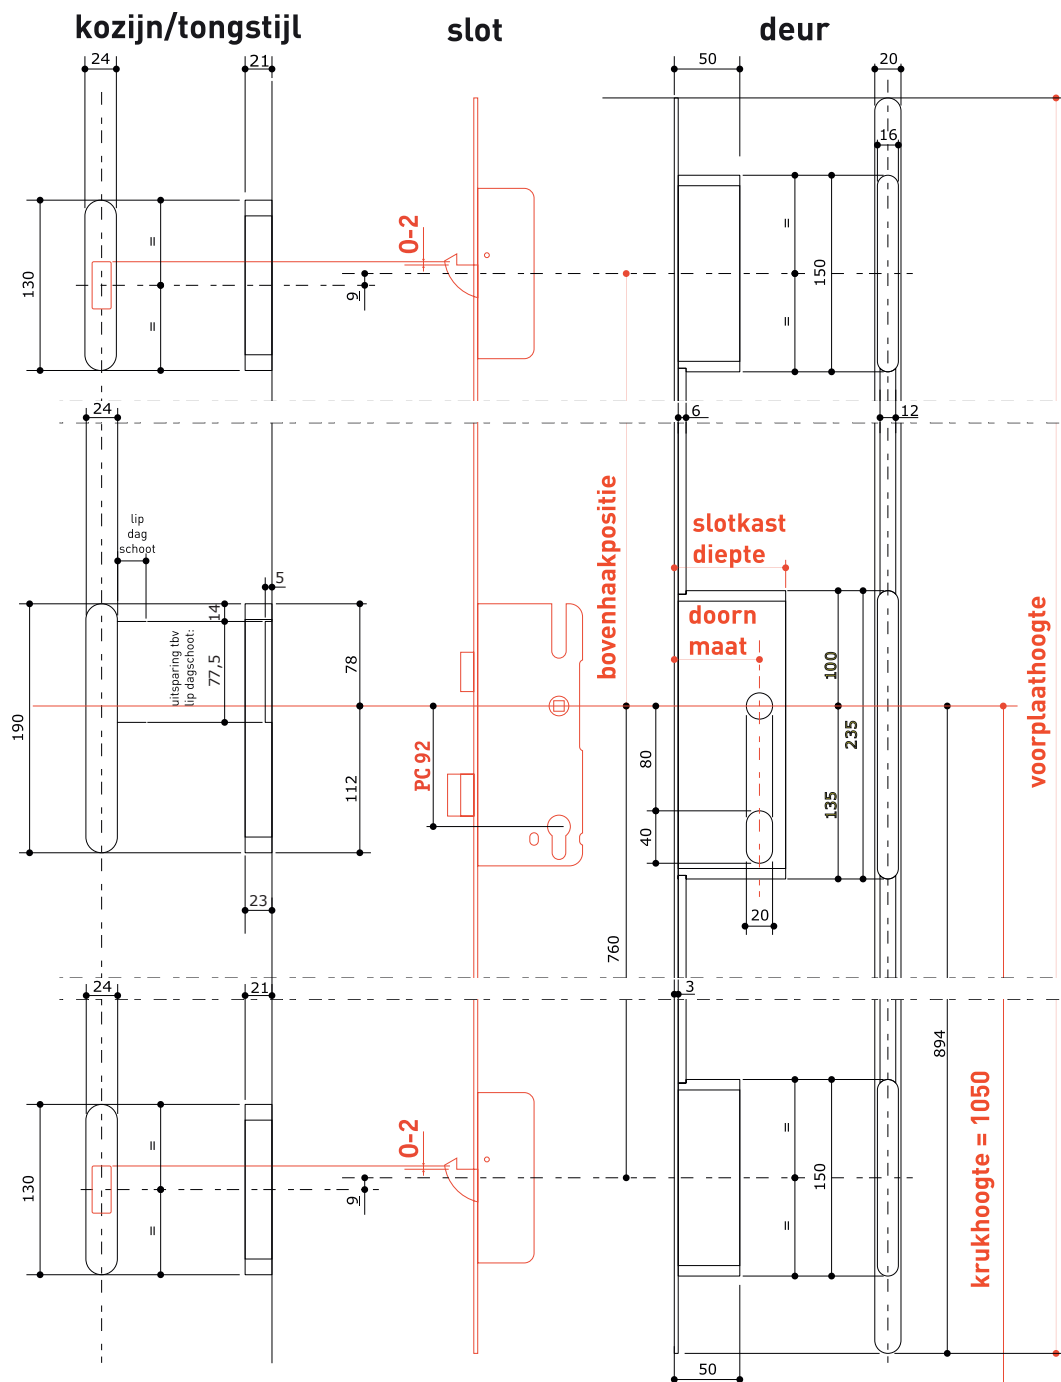

Freestekening MPV classic line PC92-20

slottype	raster	deur-hoogte	uitvoering	voorplaat-hoogte	doornmaat	slotkast-diepte	bovenhaakpositie
Cilinderbediend: C600 P600* <small>(*paniekfunctie, dit slot heeft geen V02/05 raster)</small>	V02/05	1640-2070	L/R	1388	55	75	360
					65	85	
	V02/03	2010-2300		1758	55	75	730
Krukbediend: H600	V02/05	1640-2070	L/R	1388	45	65	360
						55	
	V02/03	2010-2300		1758	45	65	730
						55	
	V02/07	2230-2600		1988	45	65	960
						55	