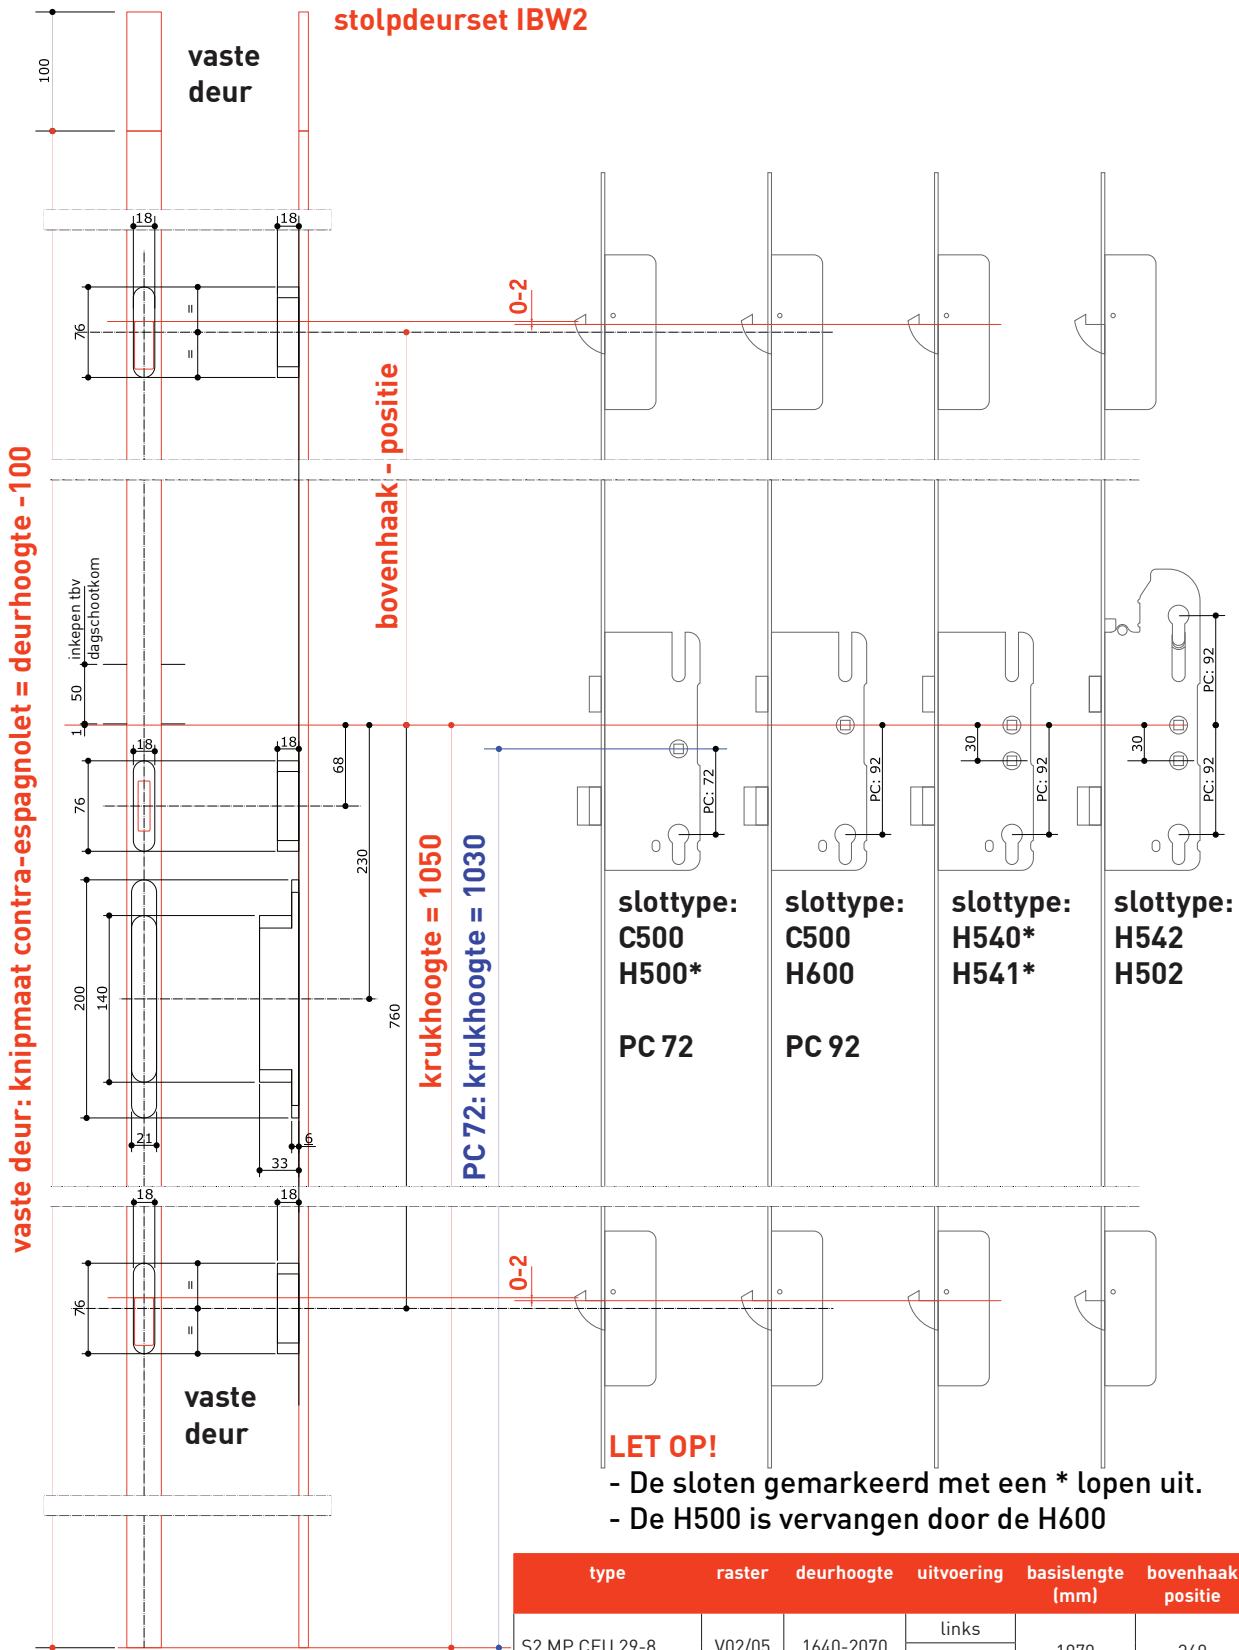

Freestekening contra-espagnolet 29mm IBW2

LET OP!

- De sloten gemarkeerd met een * lopen uit.
- De H500 is vervangen door de H600

type	raster	deurhoogte	uitvoering	basislengte (mm)	bovenhaak positie
S2 MP CEU 29-8	V02/05	1640-2070	links rechts	1970	360
S2 MP CEU 29-8	V02/03	2010-2300	links rechts	2200	730
S2 MP CEU 29-8	V02/07	2230-2600	links rechts	2510	960
S2 MP CEU 29-8 TOP	nvt	nvt	L/R	100	nvt
S2 MP CEU 29-8 EXT	nvt	nvt	L/R	200	nvt