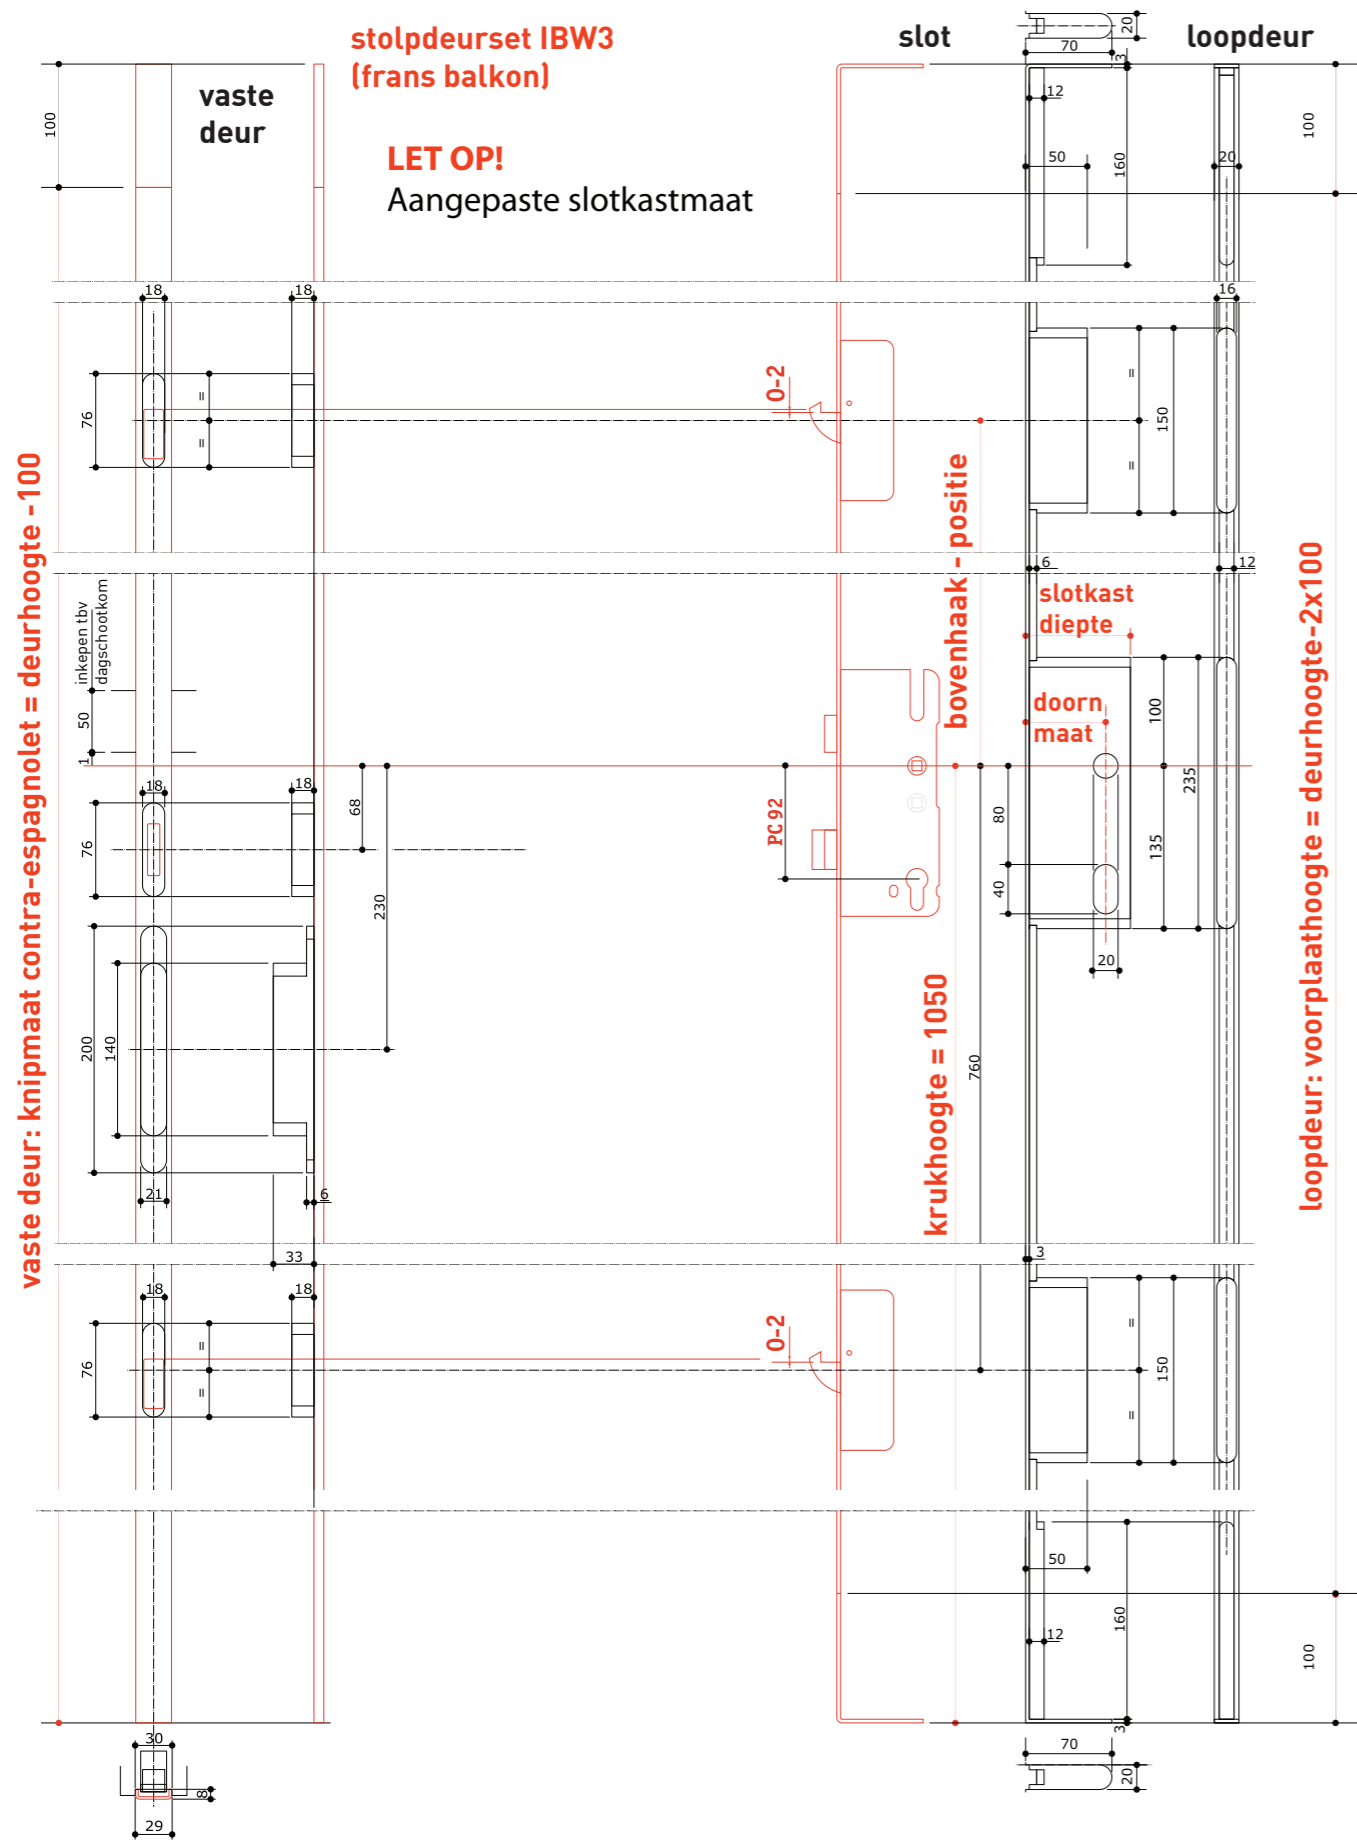

# Freestekening contra-espagnolet 29mm IBW3

raster	bovenhaak positie	CONTRA-ESPAGNOLET 29-8 (VASTE DEUR)			MEERPUNTSVERGREDELING H500/H600 (LOOPDEUR)				
		uitvoering	basislengte	deurhoogte	uitvoering	basislengte	deurhoogte	doornmaat	slotkastdiepte
V02/05	360	links	1970	1850-2049	L/R	1900	1850-2049	55	75
		rechts			L/R			45	65
V02/03	730	links	2200	2050-2300	L/R	2100	2050-2300	55	75
		rechts			L/R			45	65
V02/07	960	links	2510	2301-2600	L/R	2410	2301-2600	55	75
		rechts			L/R			45	65
topstuk 100mm	nvt	L/R	100	nvt					
penkoppelstuk 100mm		L/R	100	nvt	nvt	nvt	nvt	nvt	nvt