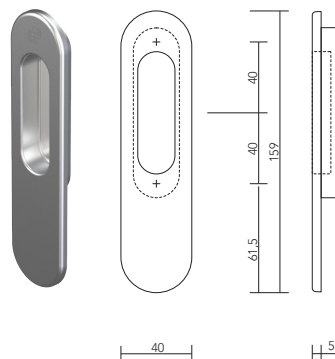

40 KMI

	maat	F1 artikelnummer	bevestigingspunten
Opbouw	159x40x5	5001121102	2