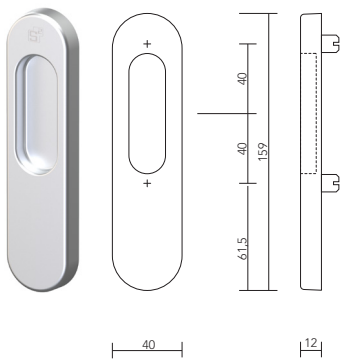

40 KMO

	maat	F1 artikelnummer	bevestigingspunten
Opbouw	159x40x12	5001121104	2