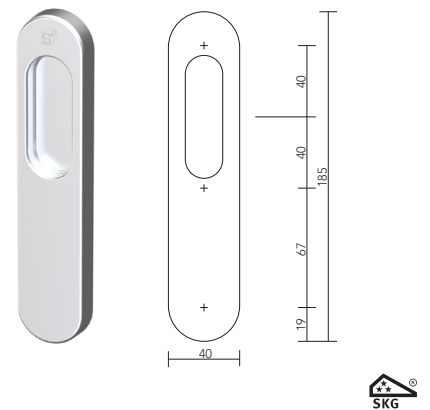

40185 KMO

	maat	F1 artikelnummer	bevestigingspunten
Opbouw	159x40x12	5001121104	2

	maat	F1 artikelnummer	bevestigingspunten
Inbouw	159x40x5	5001121102	2

	maat	F1 artikelnummer	bevestigingspunten
Opbouw	185x40x12	5001121106	3