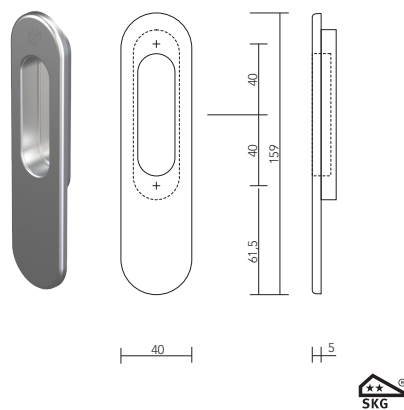

BINNENZIJDE

BUITENZIJDE

Binnenzijde

artikelnummer		omschrijving	schildmaat (mm)	Totale dikte (mm)	draairichting
5001121392		hefschuifgreep met platte kruk op schild, hs rolluikkruk 129 10, PC69	40x159x12	26,6	LR
5001121393		hefschuifgreep met platte kruk op schild, hs rolluikkruk 129 10, Blind,	40x159x12	26,6	LR
5001121394		hefschuifgreep met platte kruk op schild, hs rolluikkruk 129 10 blind,tbv onzichtbare montage	40x185x12	26,6	LR
5001121391		hefschuifgreep met platte kruk op schild, hs rolluikkruk 129 10, PC69, tbv onzichtbare montage	40x185x12	26,6	LR

Buitenzijde

artikelnummer		omschrijving	schildmaat (mm)	Totale dikte (mm)	draairichting
5001121191		hefschuifgreep met kerntrekbeveiliging, platte kruk op schild, hs rolluikkruk 129 10, PC69,	40x185x16	30,6	LR
5001121193		hefschuifgreep met kerntrekbeveiliging, platte kruk op schild, hs rolluikkruk 129 10, PC69,	40x159x12	26,6	LR
5001121195		hefschuifgreep met platte kruk op schild, hs rolluikkruk 129 10, blind	40x159x12	26,6	LR

40 KMO

40 KMI

40185 KMO

	maat	F1 artikelnummer	bevestigingspunten
Opbouw	159x40x12	5001121104	2

	maat	F1 artikelnummer	bevestigingspunten
Inbouw	159x40x5	5001121102	2

	maat	F1 artikelnummer	bevestigingspunten
Opbouw	185x40x12	5001121106	3