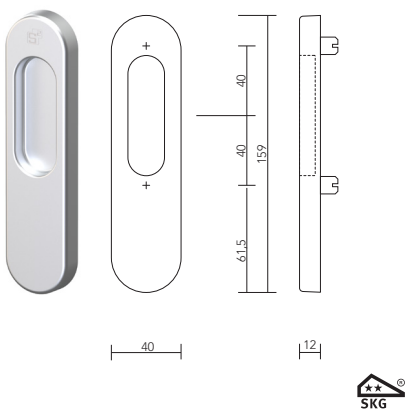

BINNENZIJDE

BUITENZIJDE

Binnenzijde

artikelnummer		omschrijving	schildmaat (mm)	Totale dikte (mm)	draairichting
5001121392		hefschuifgreep met platte kruk op schild, hs rolluikkruk 129 10, PC69	40x159x12	26,6	LR
5001121393		hefschuifgreep met platte kruk op schild, hs rolluikkruk 129 10, Blind,	40x159x12	26,6	LR
5001121394		hefschuifgreep met platte kruk op schild, hs rolluikkruk 129 10 blind,tbv onzichtbare montage	40x185x12	26,6	LR
5001121391		hefschuifgreep met platte kruk op schild, hs rolluikkruk 129 10, PC69, tbv onzichtbare montage	40x185x12	26,6	LR

Buitenzijde

artikelnummer		omschrijving	schildmaat (mm)	Totale dikte (mm)	draairichting
5001121191		hefschuifgreep met kerntrekbeveiliging, platte kruk op schild, hs rolluikkruk 129 10, PC69,	40x185x16	30,6	LR
5001121193		hefschuifgreep met kerntrekbeveiliging, platte kruk op schild, hs rolluikkruk 129 10, PC69,	40x159x12	26,6	LR
5001121195		hefschuifgreep met platte kruk op schild, hs rolluikkruk 129 10, blind	40x159x12	26,6	LR

40 KMO

40 KMI

40185 KMO

	maat	F1 artikelnummer	bevestigingspunten
Opbouw	159x40x12	5001121104	2

	maat	F1 artikelnummer	bevestigingspunten
Inbouw	159x40x5	5001121102	2

	maat	F1 artikelnummer	bevestigingspunten
Opbouw	185x40x12	5001121106	3