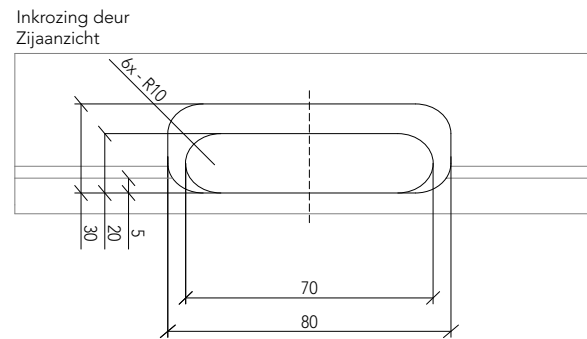

Opdekscharnier | Freestekening

BINNENDRAAIEND - 3D INSTELBAAR

S² OPDEKSCHARNIEREN

- Geschikt voor naar binnendraaiende opdekdeuren.
- Geschikt voor zowel houten, aluminium als kunststof kozijnen.
- 3D instelbaar
- Geen kaderonderbreking