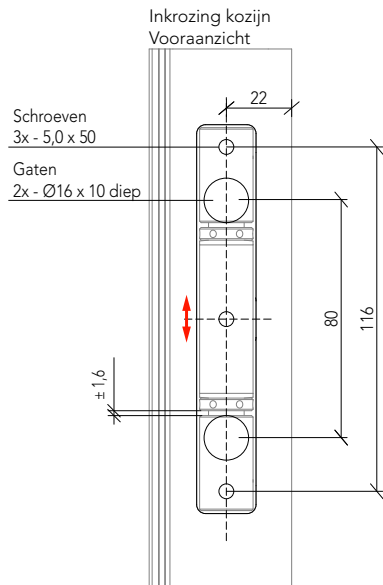

Opdekscharnier | Freestekening

BINNENDRAAIEND - 3D INSTELBAAR

S² OPDEKSCHARNIEREN

- Geschikt voor naar binnendraaiende opdekdeuren.
- Geschikt voor zowel houten, aluminium als kunststof kozijnen.
- 3D instelbaar
- Geen kaderonderbreking

Artikelnummer	Omschrijving	Opdek
6520131512	S2 OPDEKSCHARNIER BI 21 DEURDEEL 12	12
6520131515	S2 OPDEKSCHARNIER BI 21 DEURDEEL 15	15
6520121518	S2 OPDEKSCHARNIER BI 21 DEURDEEL 18	18
6520131085	S2 OPDEKSCHARNIER BI 21 KOZIJNDEEL	-