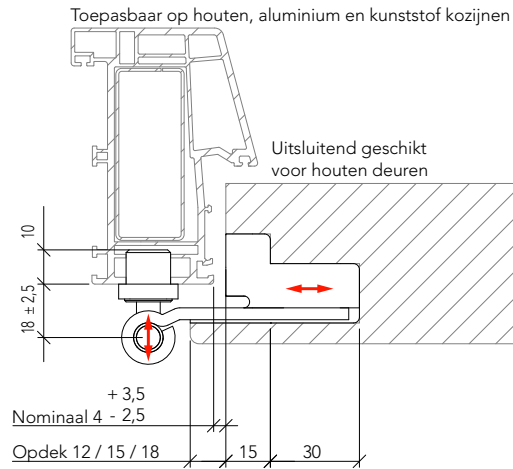

Opdekscharnier | Freestekening

BINNENDRAAIEND - 3D INSTELBAAR

S² OPDEKSCHARNIEREN

- Geschikt voor naar binnendraaiende opdekdeuren.
- Geschikt voor zowel houten, aluminium als kunststof kozijnen.
- 3D instelbaar
- Geen kaderonderbreking