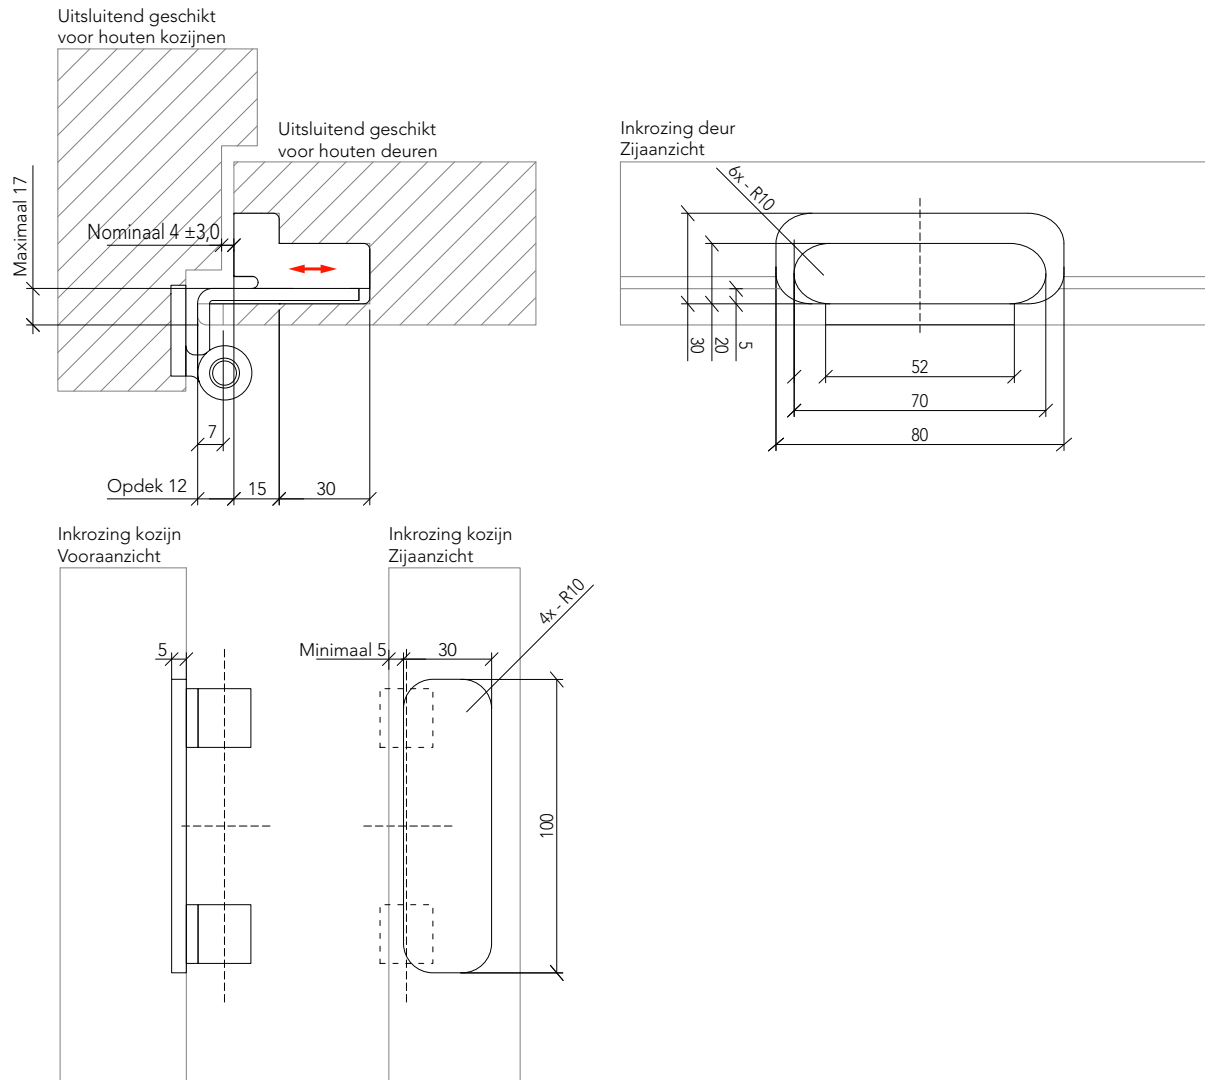

Opdekscharnier | Freestekening

BUITENDRAAIEND - 1D INSTELBAAR

S² OPDEKSCHARNIEREN

- Geschikt voor naar buitendraaiende opdekdeuren.
- Uitsluitend geschikt voor houten deuren en kozijnen.
- 1D instelbaar
- Geen kaderonderbreking

Artikelnummer	Omschrijving	Opdek
6520131202	S2 OPDEKSCHARNIER BU 31 GEMONTEERD	12