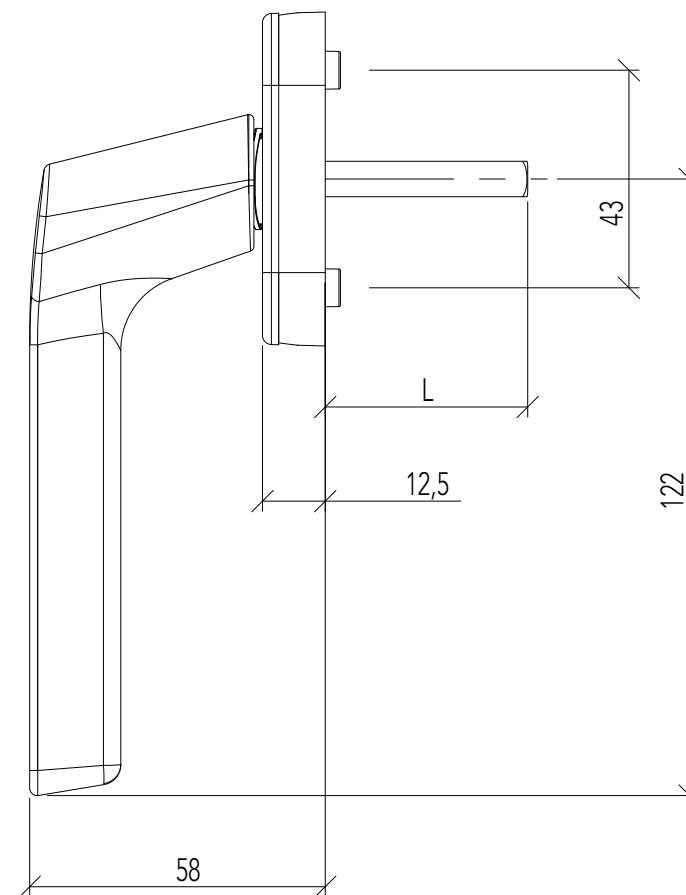

Raamsluiting | Detailtekening

RMS112

Artikelnummer	Kleur	Krukstiflengte
300112101	Aluminium finish	7x25
300112102	Aluminium finish	7x32
300112103	Aluminium finish	7x37
300112104	Aluminium finish	7x40
300112105	Aluminium finish	7x42

Andere kleuren op aanvraag

Raamsluiting | Detailtekening

RMS112

Artikelnummer	Kleur	Krukstiflengte
3001112201	Aluminium finish	7x25
3001112202	Aluminium finish	7x32
3001112203	Aluminium finish	7x37
3001112204	Aluminium finish	7x40
3001112205	Aluminium finish	7x42