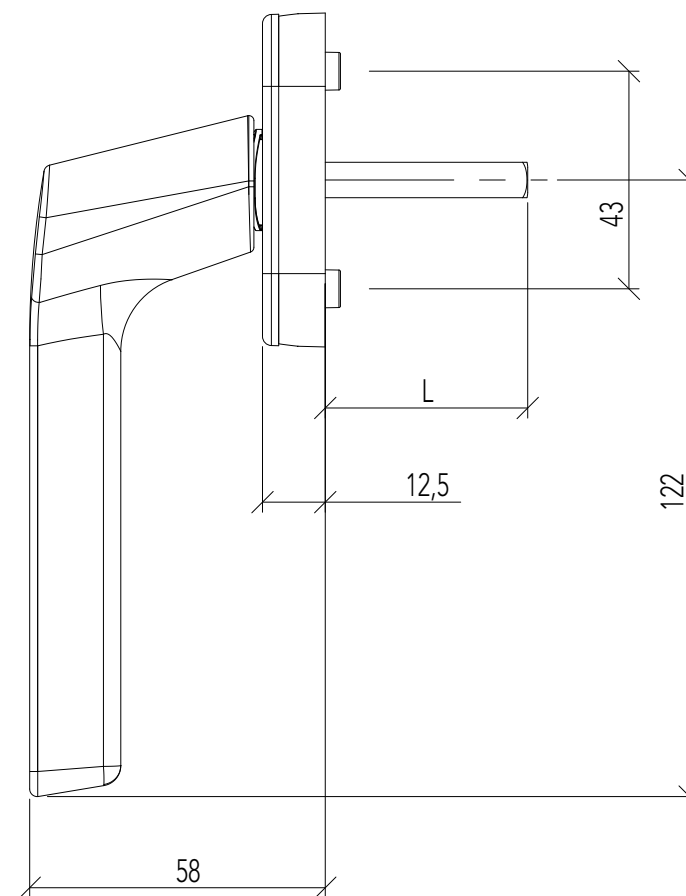

# Raamsluiting | Detailtekening

RMS112

Artikelnummer	Kleur	Krukstiflengte
300112101	F1	7x25
300112102	F1	7x32
300112103	F1	7x37
300112104	F1	7x40
300112105	F1	7x42

Andere kleuren op aanvraag

# Raamsluiting | Detailtekening

RMS112

Artikelnummer	Kleur	Krukstiflengte
3001112201	F1	7x25
3001112202	F1	7x32
3001112203	F1	7x37
3001112204	F1	7x40
3001112205	F1	7x42

Andere kleuren op aanvraag