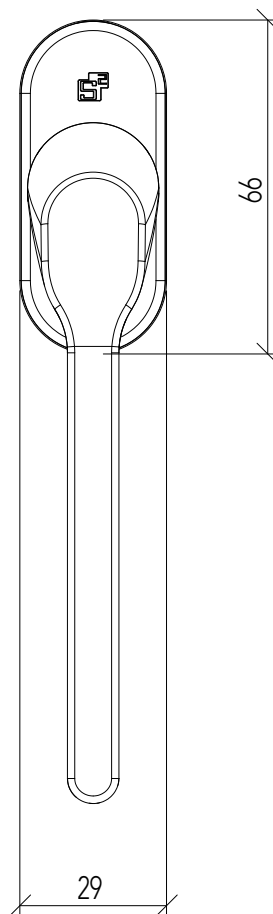

# Raamsluiting | Detailtekening

RMS112

Artikelnummer	Kleur	Krukstiflengte
300112101	F1	7x25
300112102	F1	7x32
300112103	F1	7x37
300112104	F1	7x40
300112105	F1	7x42

Andere kleuren op aanvraag

# Raamsluiting | Detailtekening

RMS112

Artikelnummer	Kleur	Krukstiflengte
3001112201	F1	7x25
3001112202	F1	7x32
3001112203	F1	7x37
3001112204	F1	7x40
3001112205	F1	7x42

Andere kleuren op aanvraag