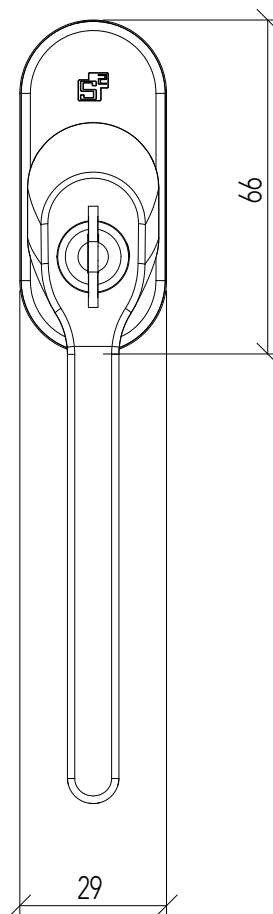

# Raamsluiting | Detailtekening

RMS112

Artikelnummer	Kleur	Krukstiflengte
300112101	F1	7x25
300112102	F1	7x32
300112103	F1	7x37
300112104	F1	7x40
300112105	F1	7x42

Andere kleuren op aanvraag

# Raamsluiting | Detailtekening

RMS112

Artikelnummer	Kleur	Krukstiflengte
3001112201	F1	7x25
3001112202	F1	7x32
3001112203	F1	7x37
3001112204	F1	7x40
3001112205	F1	7x42

Andere kleuren op aanvraag