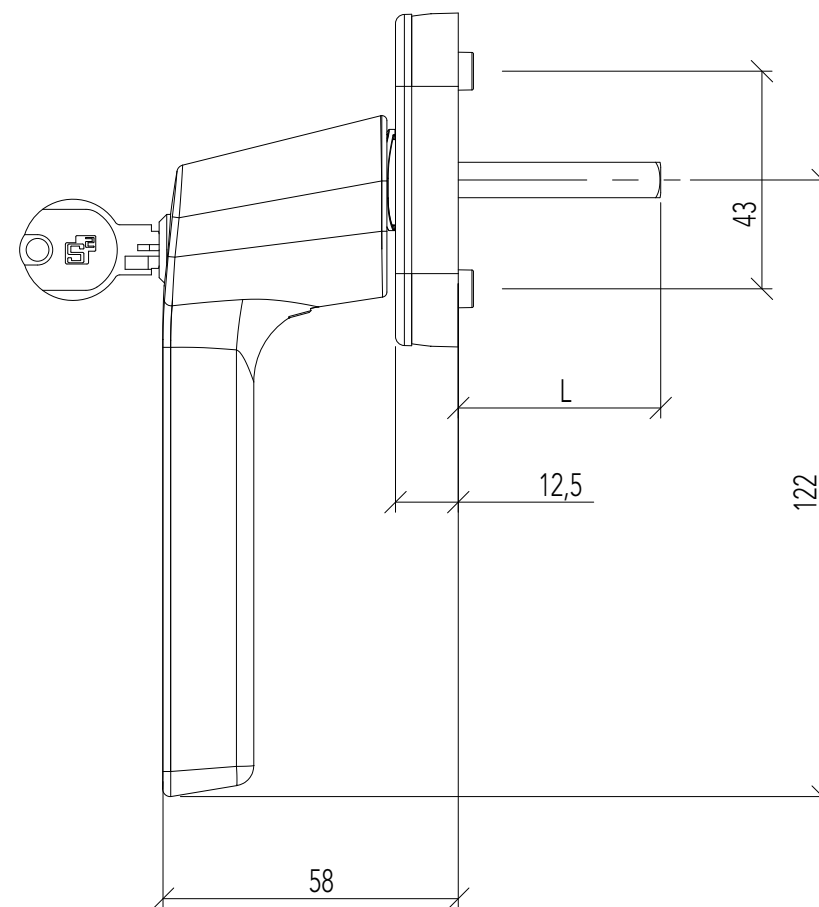

# Raamsluiting | Detailtekening

RMS112

Artikelnummer	Kleur	Krukstiflengte
300112101	F1	7x25
300112102	F1	7x32
300112103	F1	7x37
300112104	F1	7x40
300112105	F1	7x42

Andere kleuren op aanvraag

# Raamsluiting | Detailtekening

RMS112

Artikelnummer	Kleur	Krukstiflengte
3001112201	F1	7x25
3001112202	F1	7x32
3001112203	F1	7x37
3001112204	F1	7x40
3001112205	F1	7x42

Andere kleuren op aanvraag