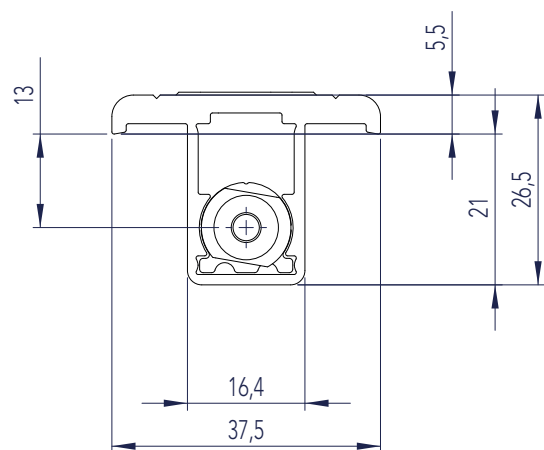

Inbouwsluitlijst | Detailtekening

CET38

Artikelnummer	Omschrijving	Geschikt voor deurhoogte	
		Van	Tot
2722160101	S2 CET38 2010 V0205 SL LR SKG3	1650	2010
2722160102	S2 CET38 2250 V0203 SL LR SKG3	2010	2250
2722160104	S2 CET38 2450 V0207 SL LR SKG3	2250	2450
2722160106	S2 CET38 2850 V0207 SL LR SKG3	2250	2850