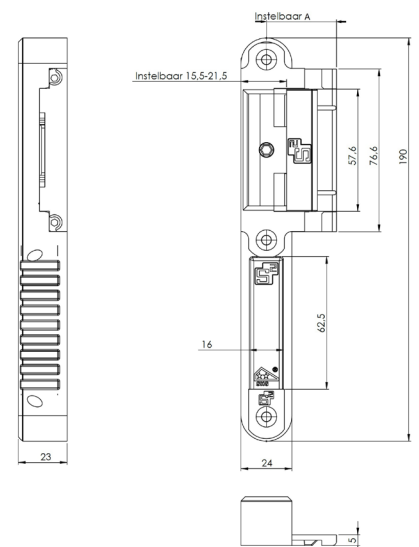

S2 Veiligheidsinsteekslot Profielcilinder

- ✓ SKG normering: SKG**
- ✓ PC-maat: 55 of 72 mm
- ✓ Doornmaat: 50 mm
- ✓ Links- en rechtsdraaiend toepasbaar (omkeerbaar)
- ✓ Dag- en nachtschoot
- ✓ RVS geborstelde voorplaat
- ✓ Afgeronde of rechthoekige voorplaat

artikelnummers	voorplaat	PC maat	doorn maat	voorplaat		
				lengte	dikte	breedte
2601121701	afgerond	72	50	238	4	25
2601121702	rechthoekig	72	50	238	4	25
2601121501	afgerond	55	50	174	4	25
2601121502	rechthoekig	55	50	174	4	25

artikelnummers	Lip instelbaar (A)
2720104001	25-33
2720104002	38-48

S2 Veiligheidsinsteekslot met haakschoot profielcilinder

- ✓ SKG normering: SKG**
- ✓ PC-maat: 55 mm
- ✓ Doornmaat: 50 mm
- ✓ Links- en rechtsdraaiend toepasbaar (omkeerbaar)
- ✓ Dag- en haakschoot
- ✓ RVS geborstelde voorplaat
- ✓ Afgeronde of rechthoekige voorplaat

artikelnummers	Afmeting (mm)		
	lengte	breedte	diepte
2720121506	192	25	26