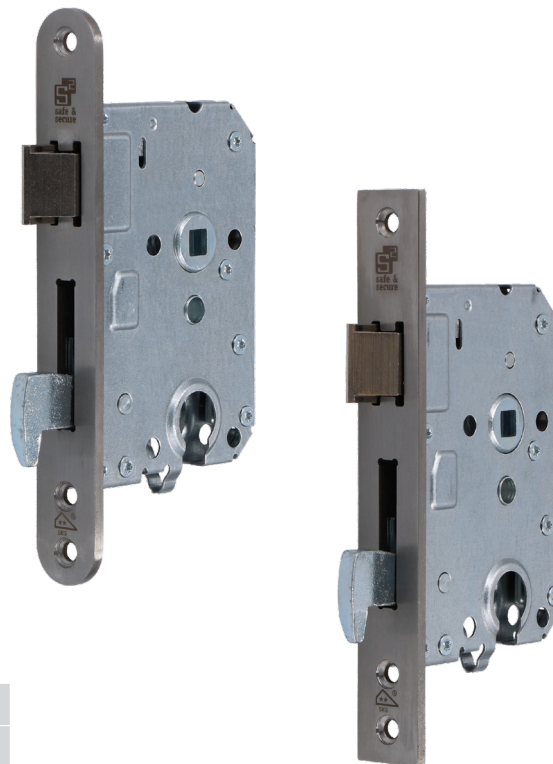

S2 Veiligheidsinsteekslot Profielcilinder

- ✓ SKG normering: SKG**
- ✓ PC-maat: 55 of 72 mm
- ✓ Doornmaat: 50 mm
- ✓ Links- en rechtsdraaiend toepasbaar (omkeerbaar)
- ✓ Dag- en nachtschoot
- ✓ RVS geborstelde voorplaat
- ✓ Afgeronde of rechthoekige voorplaat

S2 Flexikom t.b.v. veiligheidsinsteekslot

- ✓ SKG normering: SKG**
- ✓ PKVW: ja
- ✓ Links- en rechtsdraaiend toepasbaar (omkeerbaar)
- ✓ Dag- en nachtschoot
- ✓ Sluitkom type: inbouw
- ✓ Sluitplaatbreedte verstelbaar: ja

artikelnummers	Lip instelbaar (A)
2720104001	25-33
2720104002	38-48

S2 Veiligheidsinsteekslot met haakschoot profielcilinder

- ✓ SKG normering: SKG**
- ✓ PC-maat: 55 mm
- ✓ Doornmaat: 50 mm
- ✓ Links- en rechtsdraaiend toepasbaar (omkeerbaar)
- ✓ Dag- en haakschoot
- ✓ RVS geborstelde voorplaat
- ✓ Afgeronde of rechthoekige voorplaat

artikelnummers	voorplaat	PC maat	doorn maat	voorplaat		
				lengte	breedte	dikte
2601121506	afgerond	55	50	174	25	4
2601121507	rechthoekig	55	50	174	25	4

S2 Veiligheidssluitkom t.b.v. haakslot

- ✓ SKG normering: SKG**
- ✓ Zinken kom met RVS sluitplaat, lipbreedte 32 mm (vanuit hart gemeten)
- ✓ Links- en rechtsdraaiend toepasbaar (omkeerbaar)