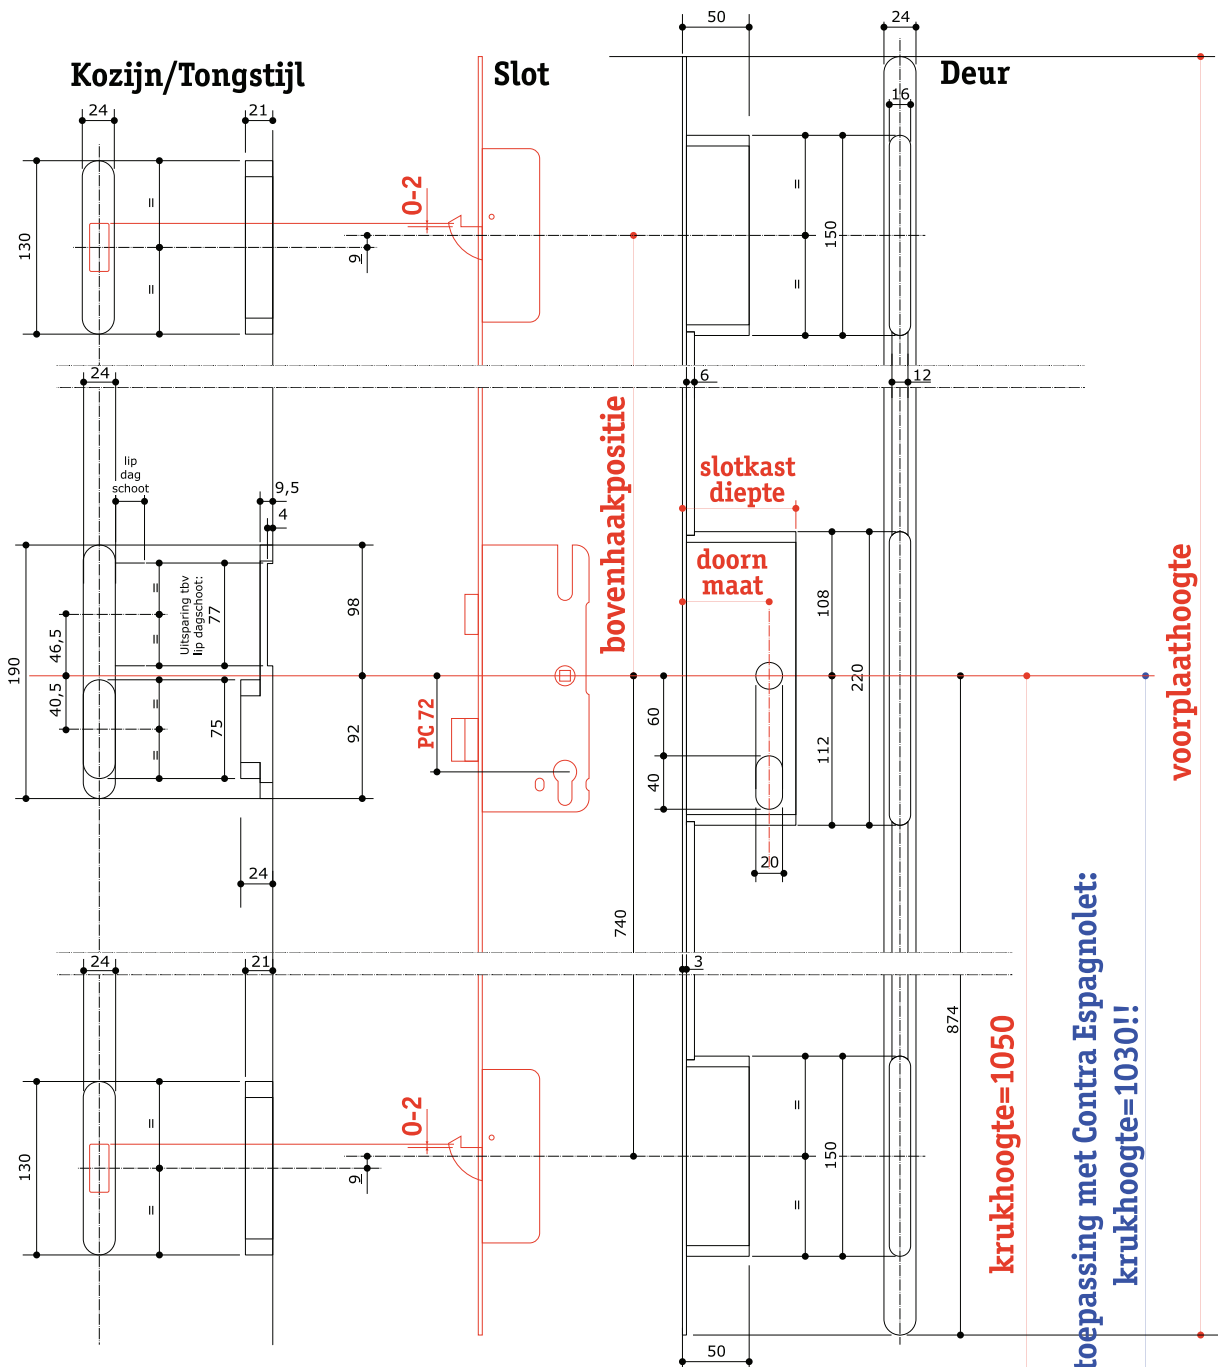

freestekening van Classic Line sloten PC 72 met 24 mm voorplaat

slottype	deurhoogte	doornmaat	slotkast- diepte	bovenhaak- positie	voorplaat- hoogte
Cilinderbediend: C500	1630-2070	55	75	380	1388
		65	85		
	2000-2300	55	75	750	1758
		65	85		
	2230-2600	55	75	980	1988
		65	85		
Krukbediend: H500	1630-2070	45	65	380	1388
		55	75		
	2000-2300	45	65	750	1758
		55	75		
	2230-2600	45	65	980	1988
		55	75		